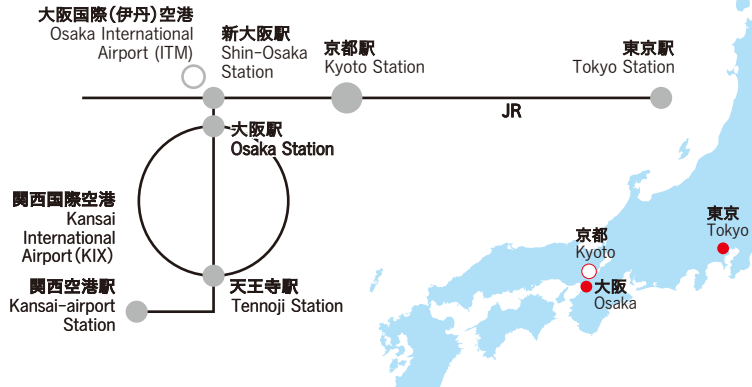

Access

主要駅から京都までの所要時間

- 大阪駅から京都駅まで約30分
- 大阪国際(伊丹)空港(ITM)から京都駅まで約50分
- 関西国際空港(KIX)から京都駅まで約1時間30分
- 東京駅から京都駅まで約2時間30分

주요 역에서 교토까지의 소요 시간

- 오사카 역에서 교토역까지 약 30분
- 오사카 국제(이타미)공항(ITM)에서 교토역까지 약 50분
- 간사이 국제 공항(KIX)에서 교토역까지 약 1.5시간
- 도쿄 역에서 교토역까지 약 2.5시간

京都調理師専門学校 Kyoto Culinary Art College

京都製菓製パン技術専門学校 Kyoto Pastry & Bakery Art College

ADDRESS

〒616-8083 京都市右京区
太秦安井西沢町4番5
Uzumasa-yasui-nishizawa-cho 4-5,
Ukyo-ku, Kyoto 616-8083, Japan

PHONE :
●+81-75-812-0199