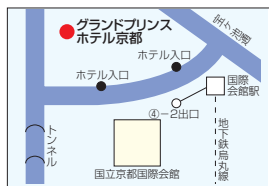

21

ホテル業

グランドプリンスホテル京都

● 宿泊・レストラン・宴会

！ 京野菜フレンチと鉄板焼が好評の「レストランポーセジュール」をはじめ「中国料理桃園」「日本料理宝ヶ池」「POND CAFE」などつづぎの美食の時間をお楽しみください。

¥ 茶寮を除くレストランでの飲食
10%OFF

DATA

住 左京区宝ヶ池

TEL 075-712-1111

営 <LUNCH> 11:30~14:30
<DINNER> 17:30~21:00