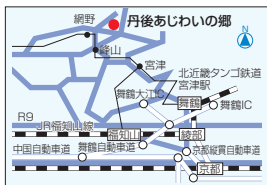

DATA

1. **住** 京都府京丹後市弥栄町鳥取123
2. **TEL** 0772-65-4193(公園事務所)、0772-65-4567(ホテル予約)
3. **営** 3~7月/9:30~17:00 9月~11月/9:30~17:00
   8月/9:30~18:00
   12~2月/9:30~16:00
4. **休** 年中無休