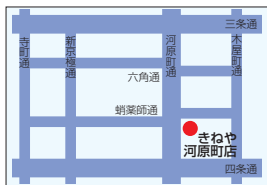

岡崎店

64

呉服店

さかの館

- 卒業式用袴衣装、ゆかた、成人式用振袖 他多種多様きもの(留袖、小紋、色無地 他)

- ! 若い方達にきものをアピールできるよう、若向きの着物を中心に振袖、卒業式袴、町着の着物、ゆかた等、幅広く数多く取り揃えております。

¥

表示価格より20%OFF