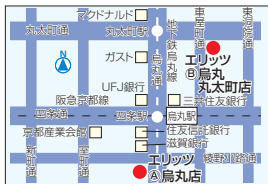

9

賃貸住宅
仲介業

(株)エリッツ ①鳥丸店・②鳥丸丸太町店

● 賃貸(学生)マンションの紹介

! エリッツのHPへ今すぐアクセス!→

<http://www.elitz.jp>

京都市内常時1万室以上の空室の中からご希望の物件を検索してください。

ケータイはこちらからどうぞ→<http://3636.info>

¥ 新生活応援グッズ差し上げます(ご成約の場合)

DATA

〈鳥丸店〉

住 下京区綾小路烏丸西入ル童侍者町169 四条烏丸松永ビル1階

TEL 075-344-3031 E-mail: karasuma@elitz.jp

営 10:00~19:00 休 年中無休

〈鳥丸丸太町店〉

住 中京区丸太町通東洞院西入ル光り堂町426 ピア御所1階

TEL 075-221-8600 E-mail: marutamachi@elitz.jp

営 10:00~19:00

休 毎週水曜日(5~12月まで 毎週水曜日・第1、3木曜)