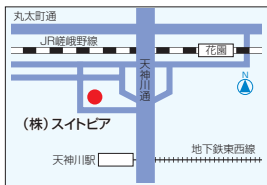

## DATA

住 右京区太秦森ヶ東町18(駐車場75台分有)

TEL 075-881-7999

営 平日/10:00~22:00

日祝/10:00~20:00

休 お盆・年末年始・施設点検等以外は無休

URL <http://www.switopia.co.jp>

59