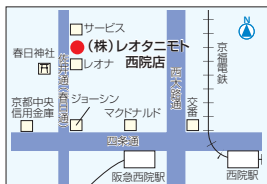

## DATA

住 右京区西院西今田町19

TEL 075-314-0051

営 10:00~20:00

休 年中無休(特定休日除く)

サービス工場、レオナ(用品館)でもお待ちしております。

73

オートバイ  
専門店