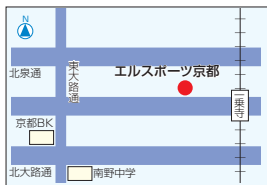

59

会 員 制
フ ィ ッ ト ネ ス
ク ラ ブ

エルスポーツ京都

● 会員制スポーツクラブ(各種スクール有)

- プール25m×7コース ● トレーニングジム ● ダンススタジオ(2席) ● SQコート(3面) ● ゴルフレンジ(10打席) ● ジャグジー・サウナ ● 天然温泉のお風呂など

❗ きれいな水のプールと数々の設備が自慢の関西最大級のスポーツクラブです。運動のあとは天然温泉のお風呂でほっこりリラックス。

¥ 入会金¥52,500～¥31,500を¥5,250(税込)
特別体験利用 ¥1,575(税込)

※利用は18才以上(高校生不可)

DATA

1. 住 左京区一乗寺高槻町16
   TEL 075-723-2211 FAX 075-723-2022
   営 月～金/10:00～24:00
   土/10:00～22:00 日・祝/10:00～20:00
   休 毎月15日・月末(2月除く)年末年始・夏期休館日
   URL <http://www.ls-kyoto.com>