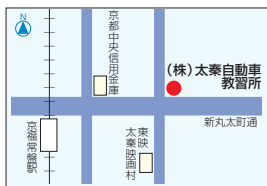

51

自動車運転
免許教習業

(株)太秦自動車教習所

自
動
車
免
許

● 普通自動車運転免許教習

! ケータイで技能予約が24時間OK!
親切、丁寧、アットホームな雰囲気の教習所です。

¥ 教習料金より**5,000円割引**
東映太秦映画村(パディオス)のヘア入場券。

DATA

住 右京区常盤東ノ町26
TEL 075-871-2051 ☎ 0120-10-2051
営 9:10~20:00
休 年中無休(所指定休日を除く)