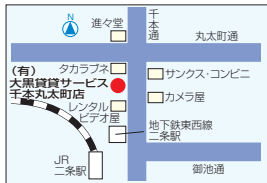

## DATA

住 中京区聚楽廻東町6番地2

TEL 075-801-0077

FAX 075-821-5393

営 10:00~19:00

休 年中無休

URL <http://www.daikoku-ltd.com>

17