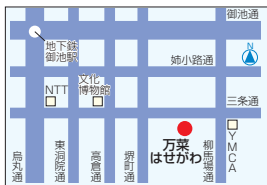

## ● 和風バイキング

昼 950円(主菜とおばんざい10種)ごはん・みそ汁付き  
 夜 1,500円(主菜とおばんざい15種)ごはん・みそ汁  
 セット 300円

! 京のおばんざいをぎょうさんご用意いたしました。  
 食べ放題のお店です。

¥ ソフトドリンクを1杯サービス  
 (ウーロン茶、カルピス、オレンジジュース、  
 コーラのうち1品)

## DATA

住 中京区三条通柳馬場西入る

TEL 075-221-6680

FAX 075-221-6684

営 昼/11:30~14:30

夜/17:30~21:00

休 日曜日・第2・第4月曜日