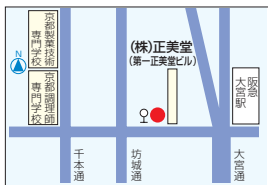

1

文具
事務用品
販売

(株)正美堂

- 文具全般・パソコン・ワープロ・コピー機・OAサプライ・OA機器・オフィス家具・カラーコピーサービス・パウチサービス・FAXサービス・名刺印刷・軽印刷

! 文具・事務用品の種類は豊富。お悩みがあれば何でもご相談ください。店員の愛想もベリーグッド。

¥ 学生証を提示頂ければ500円以上お買上げの場合**20%OFF**(但し、特価品・一部商品を除く)

DATA

- 住 中京区四条通坊城東入る
- TEL 075-841-4371
- 営 9:30~19:30(土曜日は18:30迄)
- 休 日曜日・祝日及び5月~8月の土曜日