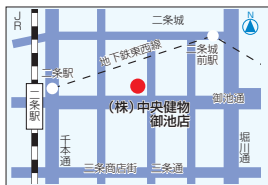

11

賃貸
マンション
仲介・管理

(株)中央建物 御池店

● 賃貸マンション・アパート仲介

! JR山陰線二条駅東へ徒歩5分、交通アクセス便利な所に当社が有ります。夢と希望に満ちた京都での1人暮らし一親切にお部屋お探し致します。お気軽にお電話下さい。

¥ 仲介手数料家賃の1ヶ月分の**50%OFF**

DATA

住 中京区西ノ京職司町67-31

TEL 075-842-0139

営 9:30~18:00

休 水曜日定休

(年末年始・GW・お盆は別途休み)

URL <http://www.chuo.co.jp>

マンション・不動産

12

賃貸マンション
不動産売買
仲介業

(株)アズライフ

● 賃貸マンション・貸家の仲介

! 四条大宮南バスロータリー内に店舗を構えております。敷金・礼金ナシ物件から家具付(テレビ、ベッド、冷蔵庫、テーブル、電子レンジなど)マンションまで揃っております。物件情報数地域No.1を目指しております。ご来店をお待ちしております。

¥ 仲介手数料家賃の**50%OFF**

お部屋探して京都へ宿泊の際にはホテルよりもお得なデイトリー、ウィークリーマンションをご用意致します。(更に大和学園生様には利用料割引優遇致します)※但し満室になりましたら、お断りする場合もございますのでご了承下さい。

京都へお越しの際には駅から当社までの送迎無料サービス

DATA

住 下京区大宮通四条下ル四条大宮町18-6

TEL 075-813-8183 FAX 075-813-8193

営 9:00~19:00

<http://www.azlife.co.jp>

休 年中無休