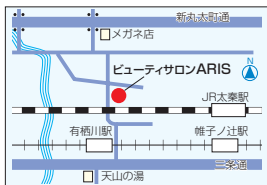

DATA

住 右京区嵯峨野清水町12

TEL 075-871-9493

営 9:00~18:00

休 毎週月曜日・第3日曜・第4火曜