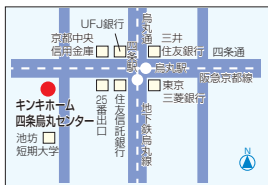

DATA

- 住 下京区四条通室町西入鶏鉦町474-5 西村ビル1階
- TEL 075-257-0050
- FAX 075-257-0177
- 営 9:00~19:00
  <http://www.kinkihome.jp>
- 休 年中無休