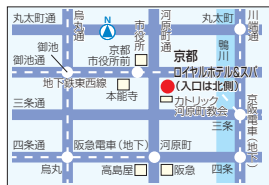

## 京都ロイヤルホテル&amp;スパ

● レストラン「ブランディア」  
ラウンジ&バー「ハイヴン」

！ 河原町三条のベストロケーションで旅行、集い、記念日、お食事などで有意義な時間が過ごせるホテルです。

¥ 直営レストラン&バー20%OFF  
(一部対象外メニュー有り、他の割引・特典との併用不可、12/22~1/3は除く)

## DATA

住 中京区河原町三条上る

TEL 075-223-1234

FAX 075-223-1702

営 レストラン「ブランディア」 14:30~21:00  
ラウンジ&バー「ハイヴン」 17:00~24:00  
但し日曜日は23:00まで

URL <http://www.ishinhotels.com/kyoto-royal/jp/>

23

ホテル業

## 京都センチュリーホテル

● 京料理「嵐亭」、鉄板焼「ボヌール」、コーヒーハウス「ラポー」、メインバー「エセックス」

! 京都駅より徒歩2分と交通アクセスが抜群。館内は落ち着いた雰囲気、2階のアトリウムロビーを囲むようにレストランがある。

¥ 店内で利用の飲食・料理料金の**10%OFF**  
(予約要、予約時に割引の旨伝えること、利用時に会員証提示)  
※他の割引・特典との併用は不可。