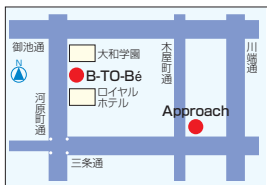

49

美容室

B-TO-Bé Approach

(こちらの店舗でもご利用頂けます)

● ヘア全般、メイク・ヘッドスパ他、癒しメニュー多数有り

❗ 美しい髪をコンセプトに、髪本来の美しさをとり戻す新メニューで、よりよい素材で美しいスタイルを……髪にやさしく!

¥ 生徒・職員様限定割引
学割20%OFFさらにポイントによるサービス有

DATA

住 [B-TO-Bé]
京都市中京区河原町通三条上丸屋町401
[Approach]

京都市中京区三条通河原町東入中島町96-2 三条木屋町BLD 4F

TEL [B-TO-Bé] 075-223-0574 FREE 0120-300574
[Approach] 075-212-5515

営 平日 AM11:00~PM9:00
土祝日 AM10:00~PM8:00(予約優先)

休 月曜・第3火曜日

◀B-TO-Bé

▼Approach

50

美容室

ビューティサロン ARIS [アリス]

● 明るいガラス張りのお店、看板犬の『クウ』ちゃんがお出迎えします。

❗ ヘアメニュー(カット、カラー、パーマ、トリートメント)、着付け、アップ

¥ 全メニューの10%OFF(平日のみ)

DATA

住 右京区嵯峨野清水町12

TEL 075-871-9493

営 9:00~18:00

休 毎週月曜日・第3日曜・第4火曜