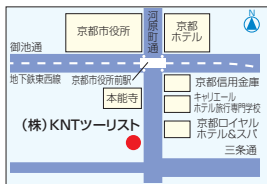

## DATA

住 中京区河原町三条上 近畿日本ツーリストビル1階

TEL 075-255-0489(国内旅行)

075-255-0161(海外旅行)

営 10:30~18:30

休 年中無休

E-mail:kawara@or.knt-t.co.jp

5

## 名鉄観光サービス(株) 京滋支店

● マーチ・パンorama

❗ カウンターの対応が良く、非常に見やすく落ち着く店内です。

￥ 国内旅行募集型企画商品 **3%OFF**  
 海外旅行募集型企画商品 **3%OFF**  
 パノラマツアー **3%OFF**