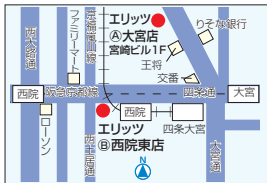

7

賃貸住宅
仲介業

(株)エリッツ ①西院店・②太秦店

●賃貸(学生)マンションの仲介

! エリッツのHPへ今すぐアクセス!→

<http://www.elitz.jp>

京都市内常時1万室以上の空室の中からご希望の物件を検索してください。

ケータイはこちらからどうぞ→<http://3636.info>

西院店では、レディースカウンターを設置しております。お気軽にどうぞ!。

¥ 新生活応援グッズ差し上げます(ご成約の場合)

DATA

〈西院店〉レディースカウンター設置店

住 右京区西院巽町37-1 TAKE7 2階

TEL 075-315-7077 E-mail:saiin@elitz.jp

窓 10:00~19:00 休 年中無休

〈太秦店〉

住 右京区太秦帷子ノ辻町11-56

TEL 075-861-8000 E-mail:uzumasa@elitz.jp

窓 10:00~19:00

休 年中無休

マンション・不動産

8

賃貸住宅
仲介業

(株)エリッツ ①大宮店・②西院東店

●賃貸(学生)マンションの仲介

! エリッツのHPへ今すぐアクセス!→

<http://www.elitz.jp>

京都市内常時1万室以上の空室の中からご希望の物件を検索してください。

ケータイはこちらからどうぞ→<http://3636.info>

¥ 新生活応援グッズ差し上げます(ご成約の場合)

DATA

〈大宮店〉

住 中京区壬生坊城町1-10 宮崎ビル1階

TEL 075-822-1008 E-mail:omiya@elitz.jp

窓 10:00~19:00 休 毎週水曜日

〈西院東店〉

住 中京区壬生西土居ノ内町21

TEL 075-314-6800 E-mail:saiin-e@elitz.jp

窓 10:00~19:00

休 毎週水曜日