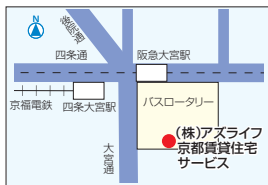

## DATA

住 下京区大宮通四条下ル四条大宮町18-6

TEL 075-813-8183 FAX 075-813-8193

営 9:00~19:00

<http://www.azlife.co.jp>

休 年中無休

13

賃貸住宅  
仲介業