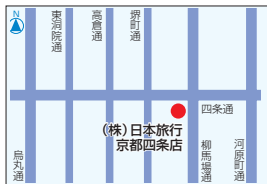

## DATA

住 下京区四条通柳馬場西入  
ニッセイ四条柳馬場ビル1階

TEL 075-211-3691

FAX 075-211-0994

営 平日/10:00~18:00

休 土・日曜日、祝日

URL <http://www6.nta.co.jp/kyoto>