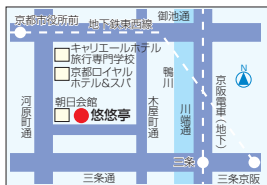

悠悠亭

● 豊富な串料理と和風創作料理

! 女性グループも安心のキレイ系な居酒屋。カップルでもグループでも対応出来る個室も人気です。

¥ 会計金額**10%OFF**  
他サービスとの併用不可。カード不可。  
(※会計前に提示 (会計後不可))  
※宴会は要予約

## DATA

- 住** 中京区河原町三条上の一筋目東入のエアポートビル1階  
**TEL** 075-223-2111  
**営** 17:00~0:00  
**休** 月曜日(祝・祝前日は営業)  
URL youyoutei.com

飲  
食

32

ダイニングバー

PLATINUM

● コーヒー、カクテル、デザート、軽食等

! 80インチモニターやDJブースを完備し、クールでスタイリッシュなカフェ。