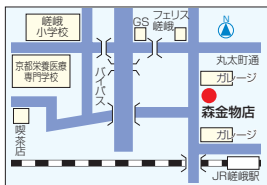

69

家庭用品
キッチン雑貨
厨房用品

森金物店

● 家庭用品・キッチン雑貨・輸入雑貨

! 環境と人にやさしい洗剤、ボックス石けん各種扱っています。家庭用品のこと、なんでも気軽に聞いてください。

¥ 店頭販売品は5%割引。キッチン業務用品のカタログによる販売は10~20% OFF! 1点からOKです。お気軽に!

DATA

住 右京区嵯峨天竜寺若宮町29-5

TEL 075-872-1720

営 9:00~19:00

休 日曜日