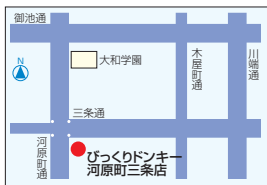

37

ハンバーグ
デザート、
サラダなど

びっくりドンキー 河原町三条店

● ハンバーグ、デザート、サラダなど

! ほんもの安全・安心とほんものおいさがここに
あります。お得なランチメニュー(11:00~15:00)
実施中!

¥ 全商品5%OFF

DATA

1. 住 京都市中京区河原町三条東入ル南側 三条裕ビル1・2階
   TEL 075-253-4800 FAX 075-253-4800
   URL <http://www.motohiro.co.jp>
   営 11:00~5:00(ラストオーダー4:30)
   休 年中無休