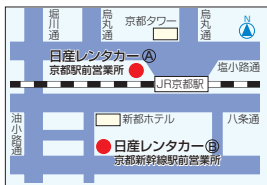

65

レンタカー

日産レンタカー

● 日産車のレンタル(マーチ、キューブなど)

! マーチ、キューブ、エルグランドなど、ほかにもいろんな車種があります。ご利用をお待ちしています。

¥ **全国営業所にて基本料金の5%割引!**
さらに京都地区の3営業所においては下記の特別料金!
*24時間利用の場合、12時間料金にて24時間利用可。
*48時間利用以降は、12時間料金に以後1日料金の加算で。
※軽自動車・マーチ・キューブ・パネットトラックの5%割引はできませんが、特別料金の適用は可能です。

DATA

1. **住** 下京区塩小路通西洞院東入東小路町843-2
   日本生命京都ヤカサビル1階
2. **TEL** 075-351-4123
3. **営** 8:00~20:00
4. **休** 年中無休