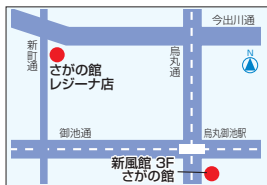

DATA

〈新風館 3F さかの館〉

- 住 中京区烏丸通姉小路下ル場之町586-2
- TEL 075-241-5589
- 営 11:00～20:00(金・土・祝前日21:00まで)
  (袴レンタル受付は18:00まで)
- 〈さかの館 レジーナ店〉
- 住 上京区新町今出川下ル徳大寺殿町345
- TEL 075-213-1785
- 営 10:00～18:00