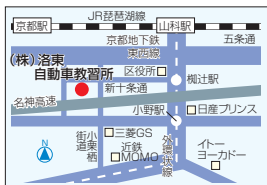

DATA

1. 住 山科区西野山中臣町41
2. TEL 075-502-3333 ☎ 0120-075-333
3. 営 火~土/9:00~20:00
   日・月・祝/9:00~18:00
4. 休 お盆・正月・弊社特定日
5. URL <http://www.rakuto.com/>