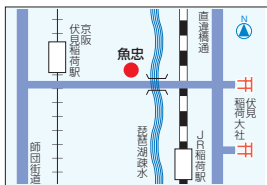

41

飲食業

魚 忠

● その日に入荷した、新鮮な旬の海鮮を、素材の良さを生かし、おいしい魚を気軽にお召し上がり頂けます。

! 伏見稲荷大社前参道にて創業80余年の魚屋がプロデュースする居酒屋。大将自ら毎日仕入れをしています。

¥ **ドリンク1杯サービス**(一部地酒など除く)
(学生証を提示してください)

DATA

住 伏見区深草一ノ坪町12
京阪伏見稲荷駅下車
伏見稲荷大社参道東へ50m

TEL 075-642-9977

営 17:00~23:00

休 年中無休