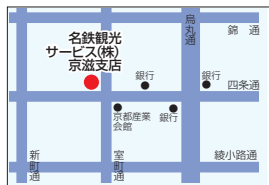

## 名鉄観光サービス(株) 京滋支店

● マーチ・パンorama

❗ カウンターの対応が良く、非常に見やすく落ち着く店内です。

￥ 国内旅行募集型企画商品 **3%OFF**  
 海外旅行募集型企画商品 **3%OFF**  
 パノラマツアー **3%OFF**

### DATA

住 下京区四条通新町東入月鉾町62  
 住友生命京都ビル6階

TEL 075-255-2211

FAX 075-255-8511

営 9:00~18:00

休 土・日曜日・祝日

6

アパート  
マンション  
仲介・管理

## (株)インボイスMYM 大阪支店

● アパート・マンション・借家

❗ 京都でのお部屋探しなら京都駅迄お迎えにあげます。

￥ 仲介手数料(通常賃料の1ヶ月分)を当社管理  
 物件(京都市内20棟)については**50%OFF**  
 その他についても**50%OFF**

### DATA

住 大阪府大阪市北区中津1-11-1  
 中津センタービル8F

TEL 06-6292-5085 ☎ 0120-937-680

営 10:00~19:00

休 日曜日定休(2月・3月営業)

URL <http://www.mym.co.jp>

免許番号[国土交通大臣(第)6第3636号]