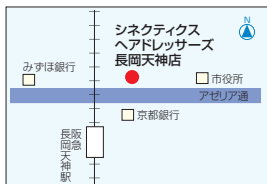

47

美容室

SYNECTICS シネクティクスヘアドレッサース 長岡天神店

6種類のシャンプー、トリートメントの中からお客様の髪質、悩みに合った物を色々な組み合わせの中から選ばせて頂きます。

！ヘアメニュー（カット、カラー、パーマ、トリートメントなど）、結婚式などの早朝セット着付も承っております。

¥ 全メニューの20%OFF

DATA

住 長岡京市開田1丁目2-5
TEL 075-959-3288 FAX 075-959-3288
営 10:00～20:00
予約制・駐車場有
休 毎週月曜日
<http://www.elan88.com>