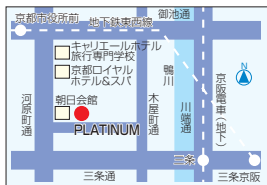

DATA

1. **住** 中京区河原町三条上の一筋目東入のエアポートビルB1階
   TEL 075-223-2112
   営 18:00~0:00
   休 月曜日(祝・祝前日は営業)
   URL youyoutei.com