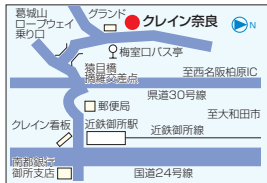

## DATA

住 奈良県御所市櫛羅2531

TEL 0745-63-0857

営 10:00~18:00 休 火曜日

(交通) 近鉄京都線「橿原神宮前」駅西改札口より無料送迎バスあり

URL <http://www.uma-crene.com>

30

57