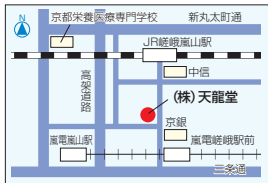

# (株)天龍堂

- 本・文具・化粧品・ヘアアクセサリ・事務用品・雑貨・ネイルサロン(予約制)

! 文具、事務用品、本、化粧品など、食品以外のものならばすべて揃う。特に女の子の身のまわりの物は品揃えが豊富。

¥ 文具、ファンシー、ヘアアクセサリ、小物等 **10%OFF**  
化粧品 **15%OFF**  
ネイル **20%OFF**

**DATA**

- 住 右京区嵯峨天竜寺車道町1番地
- TEL 075-871-0235
- 営 9:00~19:00
- 休 日曜日・祝日