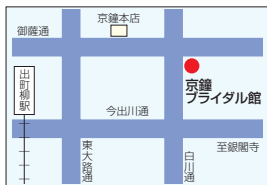

DATA

1. 住 左京区北白川上別当町3
   (北白川別当町交差点下る)
   TEL 075-711-1151
   FAX 075-721-1151
   営 10:00～21:00 休 木曜日
   URL <http://www.kyokane.co.jp>