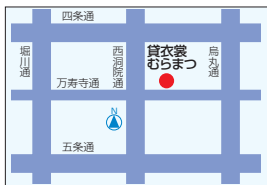

- ! お客様の晴れの日を最も美しく輝ける様、心をこめてお手伝いさせていただきます。

¥ 着物レンタルの方、着付無料サービス、消費税5%OFF

DATA

- 住 下京区万寿寺通西洞院東入る(五条西洞院一筋上の東入る)
- TEL 075-371-3051
- 営 10:00~18:00
- 休 水曜日

62

貸衣裳店

レンタルコスチューム SISUI

- 卒業式袴セット・成人式振袖・謝恩会パーティードレス・男性成人式紋服袴セット・男性卒業式紋服袴セット等