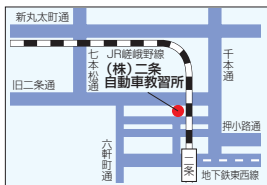

53

自動車運転
免許教習業

(株)二条自動車教習所

1. 普通車(MT・AT)
   二輪車(普通二輪・小型限定)

! 京都府警のホームページに、指定自動車教習所別卒業者の事故率が公開されています。当所の普通車部門の事故率は、平成14年中はベスト第1位、平成15年中はベスト第2位、平成16年中はベスト第3位、平成17年中はベスト第1位、平成18年中はベスト第3位です。

¥ 普通車のみ学生料金から更に10,000円割引

DATA

1. 住 中京区西ノ京内畑町34
   (JR・地下鉄「二条駅」より徒歩約5分)
2. TEL 075-802-1321 ☎ 0120-41-1321
3. 営 9:00~20:00
4. 休 弊社特定日
5. URL <http://www.nijo-ds.com/>