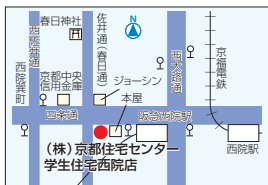

13

賃貸住宅
仲介業

(株)京都住宅センター 学生住宅 ホームズ西院店

- 学生下宿・アパート・ワンルームマンションなどの仲介

- ! 仲介手数料無料物件もございます!!
  創業32年の老舗です。お客様一人ひとりを親身になって対応させていただきます。

¥ 仲介手数料家賃の**70%OFF**

DATA

- 住 右京区西院巽町4-2 ホームズさいいん1F
- TEL 075-322-6782
- FAX 075-311-6782
- 営 9:00~18:00
  <http://www.gjhomes.co.jp>
- 休 無休(年末年始及び4月中旬~11月のみ水曜定休)