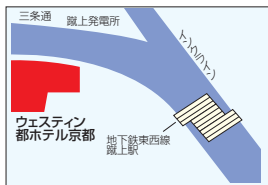

## DATA

住 東山区三条けあげ

TEL 075-771-7111

FAX 075-751-2490

営 メイフェア/8:00～23:00

アクアブルー/6:30～23:00

URL <http://www.westinmiyako-kyoto.com>

ホテル