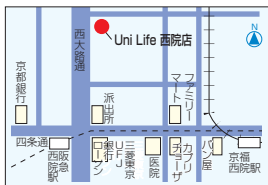

## DATA

住 右京区西院東淳和院町24-10

コンフォール西院淳和院102号

TEL 075-322-1011

FAX 075-322-1020

営 9:00~18:00

休 お盆・年末年始以外無休(変更の場合あり)

11