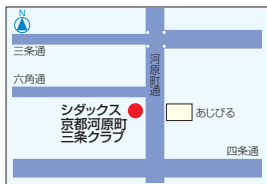

79

レストラン
カラオケ

シダックス 京都河原町三条クラブ

● レストランカラオケ

！ ちょっとオシャレにカラオケを楽しむなら、スペシャルルーム(11ルーム)を完備したムードあるお店「シダックス 京都河原町三条クラブ」に是非お越しください!

¥ ※この店舗で割引・特典サービスを利用するには専用のカードが必要ですので、利用の際は各校の受付でカードをお受け取りください。

- ①初回来店時、2時間以上ご利用でルーム料金1時間無料サービス。またはフリータイム選択の場合5%OFF
  ②ドリンク人数分無料サービス(アルコール含む)
  ③飲み放題ご利用料金5%OFF ④パーステープレゼントあり! ※シダックス全店舗で適用します。

DATA

1. 住 京都市中京区河原町通三条下ル山崎町237番地
   TEL 075-211-1199 FAX 075-211-6511
   URL <http://www.shidax.co.jp/sc/>
   営 AM11:00~翌朝AM6:00
   休 年中無休