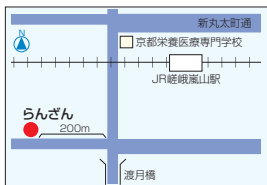

25

ホテル業

らんざん

● 宿泊、レストラン、研修施設、カラオケルーム

! 嵐山渡月橋から歩いて5分。静かな環境と景色に恵まれた「らんざん」にてごゆっくりお過ごし下さい。

¥ シングル、ツイン共にお1人様

平日 14,700円
(1泊2食 税込)

休前日 17,850円
(1泊2食 税込)

(12/31~1/3、11月全日、12/1~12/10を除く)
お盆期間は休日前となります。

DATA

住 右京区嵯峨天龍寺芒ノ馬場町33

TEL 075-864-0088 FAX 075-864-0201

営 チェックイン/15:00
チェックアウト/10:00

休 年中無休

URL <http://www.kyoto-ranzan.jp>