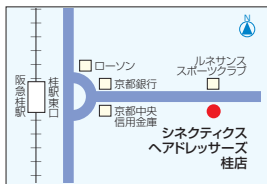

DATA

住 西京区桂野里町49-8
TEL 075-391-7288 FAX 075-391-7288
営 10:00～20:00
予約制・駐車場有
休 毎週月曜日
<http://www.elan88.com>