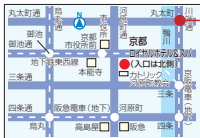

割引・特典内容

住 …住所
TEL …電話番号
FAX …ファックス番号
…フリーダイヤル
営業時間
休 …定休日