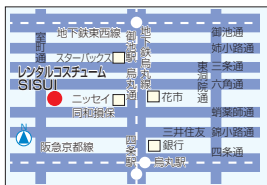

DATA

- 住 中京区室町通六角下る 室町柴ビル2階
- TEL 075-811-7191 0120-727-357
- 営 10:00~18:00
- http://www.sisui.com
- 休 火曜日