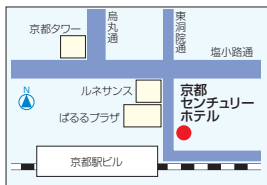

23

ホテル業

京都センチュリーホテル

● 京料理「嵐亭」、鉄板焼「ボヌール」、コーヒーハウス「ラポー」、メインバー「エセックス」

! 京都駅より徒歩2分と交通アクセスが抜群。館内は落ち着いた雰囲気、2階のアトリウムロビーを囲むようにレストランがある。

¥ 店内で利用の飲食・料理料金の**10%OFF**
(予約要、予約時に割引の旨伝えること、利用時に会員証提示)
※他の割引・特典との併用は不可。

DATA

住 下京区東洞院通塩小路下る東塩小路町680

TEL 075-351-0111

FAX 075-343-3721

営 京料理「嵐亭」 11:30~14:30/17:00~21:30
鉄板焼「ボヌール」 11:30~14:30/17:00~21:30
コーヒーハウス「ラポー」 7:00~23:00
メインバー「エセックス」 17:00~0:00
URL <http://www.kyoto-centuryhotel.co.jp>