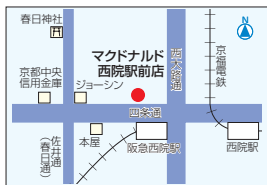

## マクドナルド 西院駅前店

● ハンバーガー、デザート、ドリンクなど

! 阪急「西院」駅すぐの便利なお店です。昨年11月に店内リフレッシュオープンしたさわやかなお店です。

¥ 学生証を提示頂くと、バリューセット(ポテトM+ドリンクM)を約30%OFFでご提供させていただきます。

## DATA

住 京都市右京区西院東淳和院町2-95

TEL 075-322-5988 FAX 075-322-5831

URL <http://www.mcdonalds.co.jp>

営 24時間営業

休 年中無休

40

居酒屋

## 村さ来 四条大宮店

● ドリンク約60種類。  
フード100種類以上。

! 完全個室、掘りごたつお座敷、個室風テーブル席など、落ち着いた雰囲気のお店です。

¥ ご飲食代金より (日~木) 15%OFF  
(金・土) 10%OFF  
飲み放題 1,500円(120分間、90分ラストオーダー)