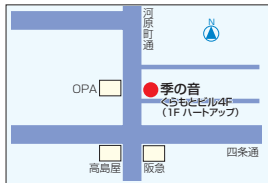

DATA

住 京都市中京区河原町四条上ル米屋町384 くらもとビル4F
TEL 075-213-2288 FAX 075-213-2288
URL <http://www.kyoto-kinone.com>
営 午前11:30~午後8:00(7:30ラストオーダー)
休 火曜日