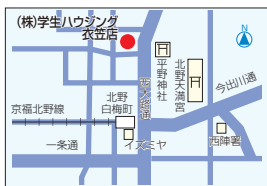

17

賃貸
マンション
仲介業

(株)学生ハウジング 衣笠店

● 賃貸マンション仲介業

! 「お客様の明るい豊かな生活創りに奉仕する」をモットーに、皆様の新しいお部屋探しをお手伝いさせていただきます。

¥ 斡旋料月額家賃の**52.5%**(税込)

DATA

1. **住** 北区平野八丁柳町68番地1
   TEL 0800-200-3215 (075-464-0101)
   FAX 075-461-3232
   営 9:30～17:30
   休 土・日曜日
   12月～3月までは無休
   URL <http://3215.co.jp/>