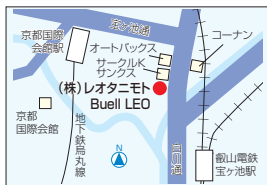

75

オートバイ
用品専門店

(株)レオ タニモト USA LEO

● オートバイ用品全般・新車・中古車・修理等

! BIGなスケールのハーレーダビットソン専門店! 2階ショールームにはハーレーグッズやカスタムパーツを取り揃え、広々とした空間でゆっくりご覧いただけます。

¥ 新車各種オプションサービス
修理工賃および用品店頭価格よりさらに**5%OFF**

DATA

住 左京区上高野古川町18-2

TEL 075-703-0051

営 10:00~20:00

休 火曜日定休(特定休日除く)

URL <http://usa.leotanimoto.co.jp/index.html>

そ
の
他

76

オートバイ
用品専門店

(株)レオ タニモト Buell LEO

● オートバイ用品全般・新車・中古車

! 京都の閑静な北山の近くにある全国初のBuell専門店。乗ればその違いがわかります。Buellのエキサイティングな走りをぜひ体感してください。

¥ 車両店頭表示価格より**引き**(車種毎)もしくは用品(オプション)サービス
修理工賃および用品店頭価格よりさらに**5%OFF**

DATA

住 左京区上高野古川町18-2

TEL 075-721-0051

営 10:00~20:00

休 火曜日定休(特定休日除く)

URL <http://leotanimoto.co.jp>