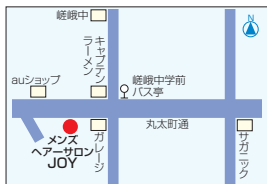

## メンズヘアースalon JOY

- ヘアークット・女性の顔そり・パーマ・ヘアースタイル(カラーリング)など

- ! カラーリングは薬を持参ならばカット料金+1,000円でを行います。予約制なので待たなくても大丈夫(電話にて受付)。アットホームな雰囲気なのでお気軽にご来店下さい。

¥ ヘアークット(シャンプー・顔そり・セット込)パーマ(カット、シャンプー・顔そり・セット込)ヘアースタイル(カラーリング)女性の顔そり 全て10%OFF

## DATA

住 右京区嵯峨新宮町45-12

TEL 075-872-0968

営 9:00~20:00

休 月曜日、第2・3火曜日

カット4,000円→3,600円 その他も  
パーマ8,500円→7,500円 約10%引き

45

美容室