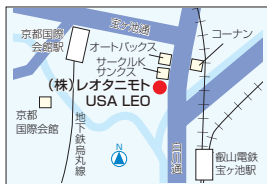

## DATA

住 左京区上高野古川町18-2

TEL 075-703-0051

営 10:00~20:00

休 火曜日定休(特定休日除く)

URL <http://usa.leotanimoto.co.jp/index.html>

そ  
の  
他

76