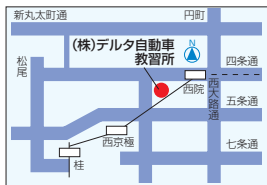

DATA

住 右京区西院安塚町6
TEL 075-311-0079 ☎ 0120-75-0079
営 平日/9:40~20:30
日祝/9:40~18:30
休 お盆、正月以外は年中無休
URL <http://www.delta2-4.co.jp>