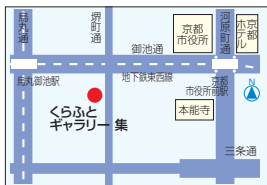

DATA

住 京都市中京区堺町通御池下ル丸木材木町680-3

TEL 075-254-3720 FAX 075-254-3721

営 11:00-19:00

休 毎週月曜定休(ただし月曜が祝祭日のときは営業)